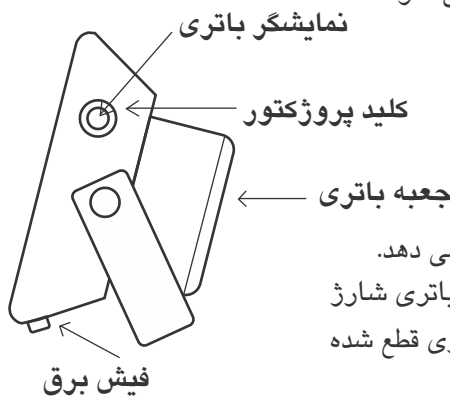

پرژکتور شارژی پایا MODEL PSP-101-10W

به کمک شارژ و دشارژ هوشمند و باتری های پر قدرت لیتیوم آیون مزایای زیر برای پرژکتور شارژی پایا حاصل شده است :

- عملکرد باتری با حداکثر طول عمر

- راندمان بالا با تلفات کم

- عدم مصرف در حالت بیکاری

- مدت زمان نوردهی بالا با نور ثابت در طول مدت زمان نوردهی

روش استفاده :

پرژکتور شارژی پایا به دو روش زیر قابل استفاده است :

بصورت ثابت : پرژکتور را در محل نصب کرده پس از اتصال به برق کلید آنرا روشن کنید. در این حالت هنگام قطع برق پرژکتور روشن شده و با باتری نوردهی می کند.

بصورت قابل حمل : پرژکتور را به برق متصل کرده تا شارژ شود. پس از شارژ آنرا از برق جدا کنید. می توانید با کلید پرژکتور را روشن و خاموش کنید.

در زمان انبار داری و پس از دشارژ
کلید پرژکتور بمدت طولانی در
حالت روشن نباشد.

مدت زمان شارژ کامل باتری ۱۱ ساعت
مدت زمان نوردهی ۱۱ ساعت

یک سیم شارژ همراه پرژکتور بوده که برای اتصال پرژکتور به برق استفاده می شود.

در شکل مقابل پرژکتور همراه با قسمت های مختلف آن نشان داده شده است :

- جعبه باتری : بسته باتری و فیوز آن در این قسمت قرار دارد.

- فیش برق : این قسمت برای اتصال سیم شارژ به پرژکتور استفاده می شود.

- کلید پرژکتور : برای روشن و خاموش کردن پرژکتور استفاده می شود.

- لامپ نمایشگر وضعیت باتری : این لامپ وضعیت تقریبی شارژ باتری را نمایش می دهد.

پرنور = باتری کاملا شارژ است ، کم نور = باتری شارژ متوسط دارد ، خاموش = باتری شارژ

ضعیف یا تخلیه (در اینحالت ممکن است پرژکتور روشن نشود) ، چشمک زن = باتری قطع شده

یا فیوز آن سوخته است

مشخصات فنی پرژکتور

راندمان	مقدار نور اضطراری	مدت نوردهی اضطراری	طول عمر	محدوده دمای محیط	محدوده ولتاژ ورودی
>%85	1200LM	11H	50000H<	-15.....55C	165V - 265V

مشخصات فنی بسته باتری

مدت شارژ کامل باتری	ظرفیت باتری	طول عمر	محدوده دمای محیط	ولتاژ خروجی	چیدمان باتری
< 11	10400MAH	800CYCLE<	-15.....55C	10.8V	4P3S

تعویض باتری و فیوز آن :

طول عمر مفید باتری در شرایط معمول ، بیشتر از سه سال است. در صورت نیاز به تعویض باتری مراحل زیر را دنبال فرمایید :

- پیچ های درب جعبه پشت پرژکتور را ۹۰ درجه خلاف جهت عقربه ساعت بچرخانید و درب آنرا بردارید.

- فیش باتری را جدا کرده باتری جدید را جایگزین کنید.

- درب جعبه را روی آن فشار داده پیچ ها را ۹۰ درجه در جهت عقربه های ساعت بچرخانید.

در صورت نیاز به سرویس و خدمات با واتس آپ یا تلگرام 09034153824 و یا تلفن 021- 44225458 تماس حاصل فرمایید.